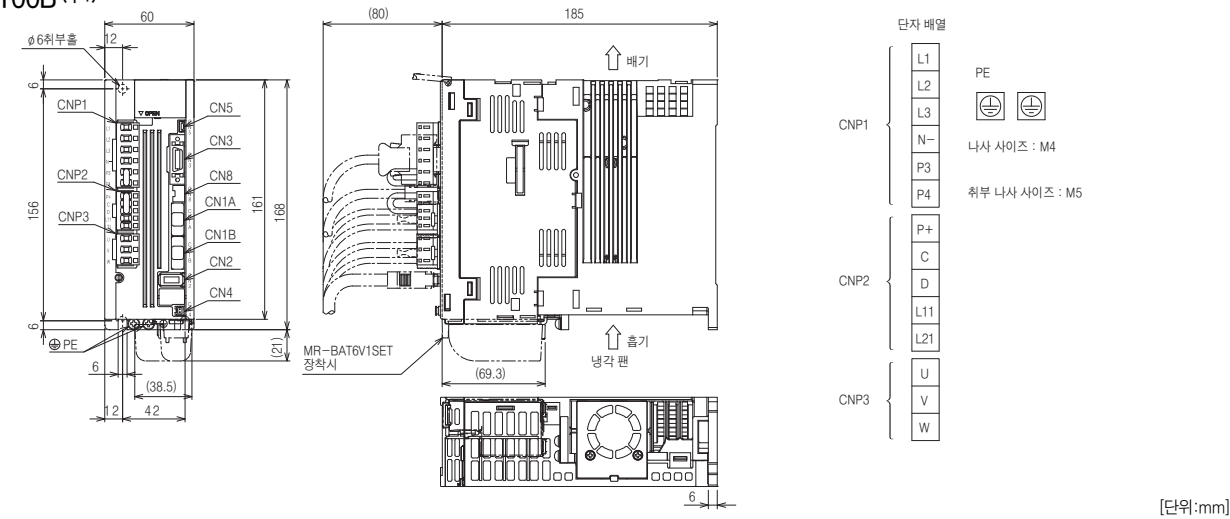

MR-J4-B 외형 치수도

MR-J4-B

- MR-J4-10B (주1)
- MR-J4-20B (주1)

MR-J4-B 외형 치수도

MR-J4-B

- MR-J4-200B (주1)

- MR-J4-40B (주1)
- MR-J4-60B (주1)

- MR-J4-350B (주1)

- MR-J4-70B (주1)
- MR-J4-100B (주1)

주) 1. CNP1 컨넥터, CNP2 컨넥터, CNP3 컨넥터(삽입 타입)는 서보앰프에 부속되어 있습니다.

주) 1. CNP1 컨넥터, CNP2 컨넥터, CNP3 컨넥터(삽입 타입)는 서보앰프에 부속되어 있습니다.