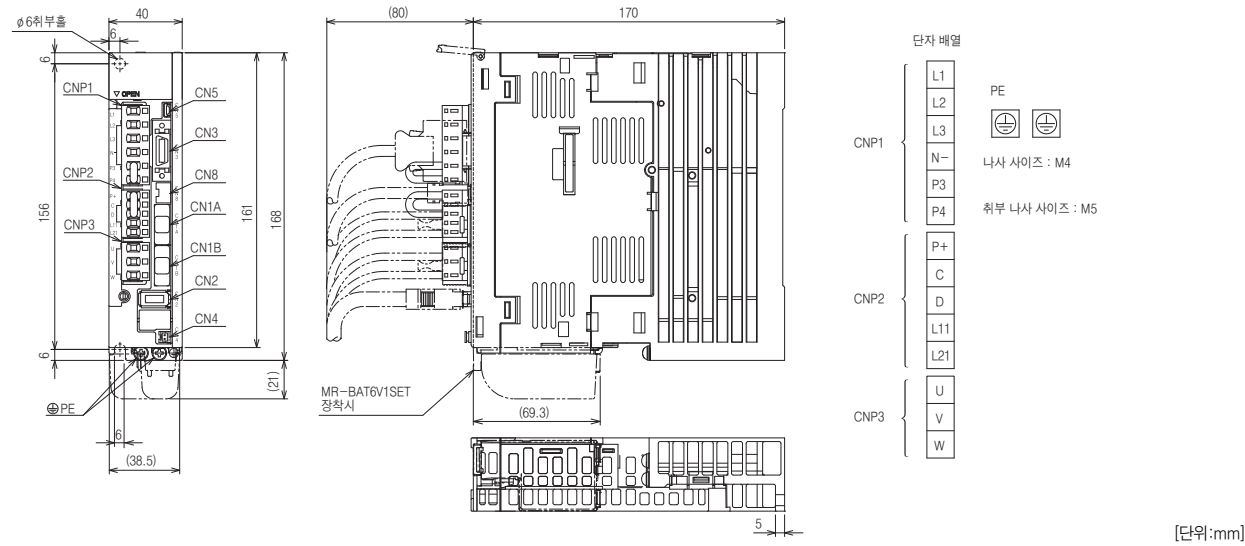

MR-J4-B 외형 치수도

MR-J4-B

- MR-J4-10B (주1)
- MR-J4-20B (주1)

MR-J4-B 외형 치수도

MR-J4-B

- MR-J4-200B (주1)

- MR-J4-40B (주1)
- MR-J4-60B (주1)

- MR-J4-350B (주1)

- MR-J4-70B (주1)
- MR-J4-100B (주1)

주) 1. CNP1 컨넥터, CNP2 컨넥터, CNP3 컨넥터(삽입 타입)는 서보앰프에 부속되어 있습니다.

주) 1. CNP1 컨넥터, CNP2 컨넥터, CNP3 컨넥터(삽입 타입)는 서보앰프에 부속되어 있습니다.