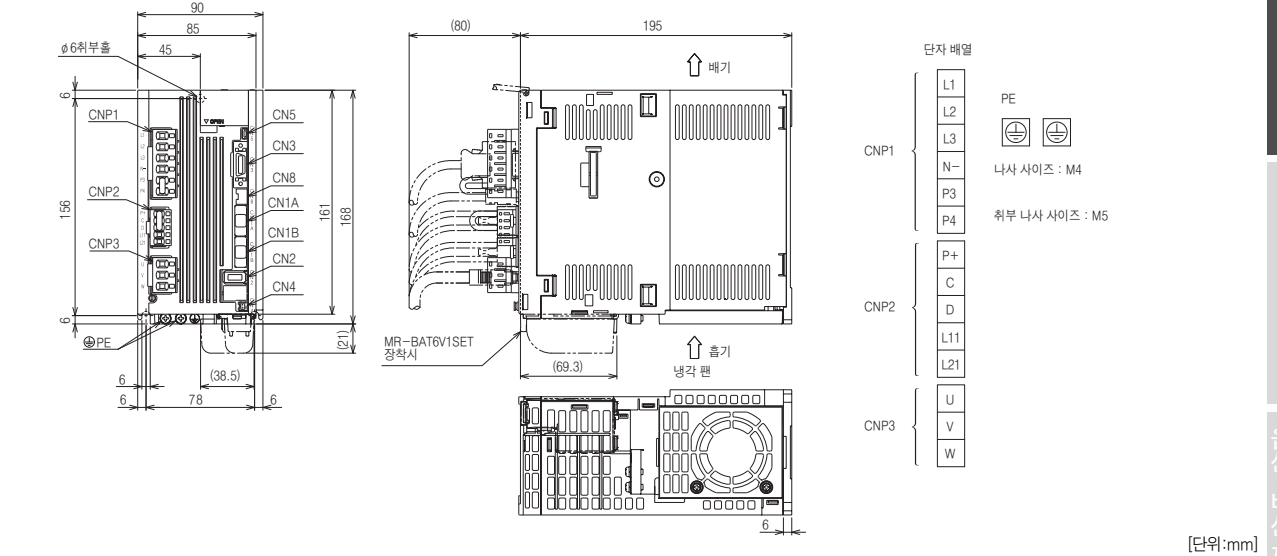

MR-J4-B 외형 치수도

MR-J4-B

- MR-J4-10B (주1)
- MR-J4-20B (주1)

MR-J4-B 외형 치수도

MR-J4-B

- MR-J4-200B (주1)

- MR-J4-40B (주1)
- MR-J4-60B (주1)

- MR-J4-350B (주1)

- MR-J4-70B (주1)
- MR-J4-100B (주1)

주) 1. CNP1 컨넥터, CNP2 컨넥터, CNP3 컨넥터(삽입 타입)는 서보앰프에 부속되어 있습니다.

주) 1. CNP1 컨넥터, CNP2 컨넥터, CNP3 컨넥터(삽입 타입)는 서보앰프에 부속되어 있습니다.