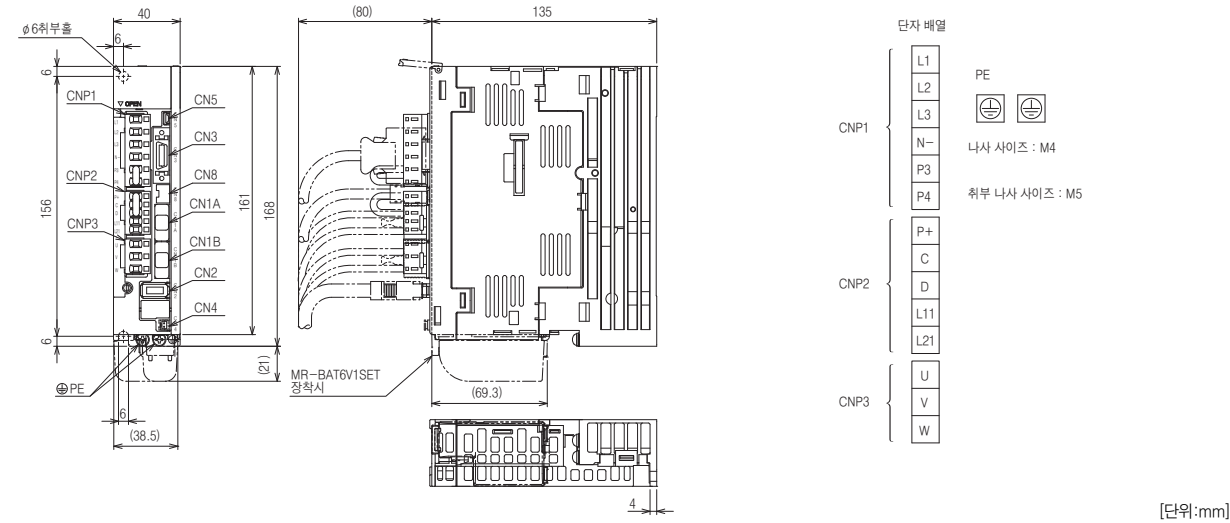

MR-J4-B 외형 치수도

MR-J4-B

- MR-J4-10B (주1)
- MR-J4-20B (주1)

MR-J4-B 외형 치수도

MR-J4-B

- MR-J4-200B (주1)

- MR-J4-40B (주1)
- MR-J4-60B (주1)

- MR-J4-350B (주1)

- MR-J4-70B (주1)
- MR-J4-100B (주1)

주) 1. CNP1 컨넥터, CNP2 컨넥터, CNP3 컨넥터(삽입 타입)는 서보앰프에 부속되어 있습니다.

주) 1. CNP1 컨넥터, CNP2 컨넥터, CNP3 컨넥터(삽입 타입)는 서보앰프에 부속되어 있습니다.