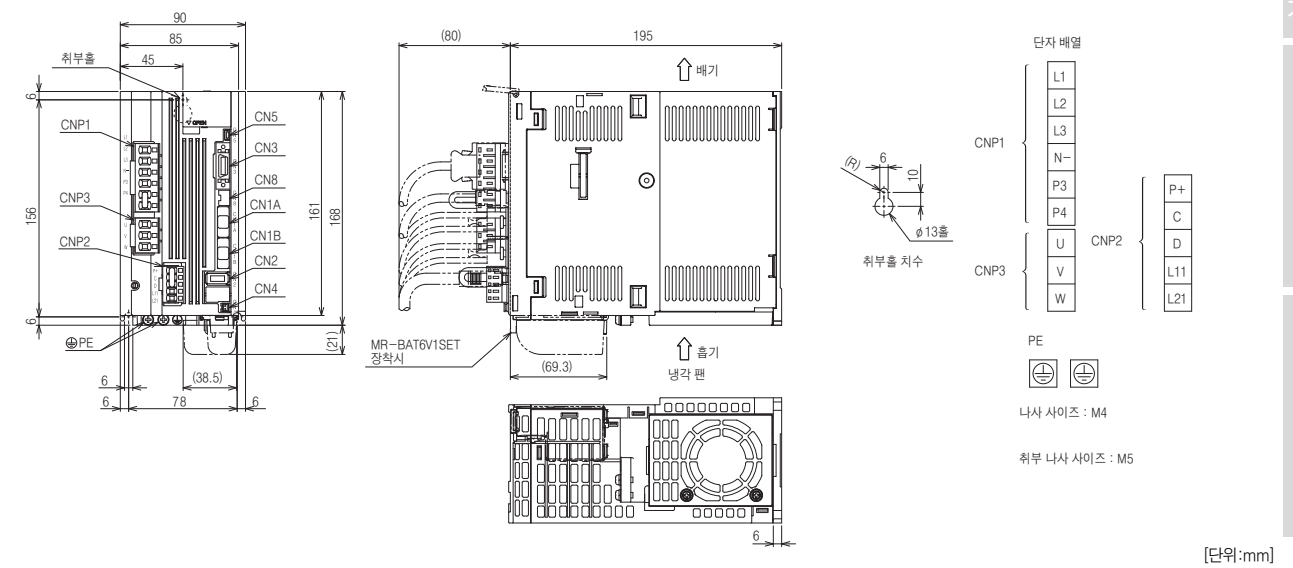

MR-J4-B 외형 치수도

MR-J4-B

- MR-J4-10B (주1)
- MR-J4-20B (주1)

MR-J4-B 외형 치수도

MR-J4-B

- MR-J4-200B (주1)

- MR-J4-40B (주1)
- MR-J4-60B (주1)

- MR-J4-350B (주1)

- MR-J4-70B (주1)
- MR-J4-100B (주1)

주) 1. CNP1 컨넥터, CNP2 컨넥터, CNP3 컨넥터(삽입 타입)는 서보앰프에 부속되어 있습니다.

주) 1. CNP1 컨넥터, CNP2 컨넥터, CNP3 컨넥터(삽입 타입)는 서보앰프에 부속되어 있습니다.